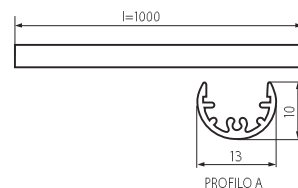

PROFILO A

Kanlux

Profil pentru modulele LED in linie / Профил за линейни LED модули

PROFILO A

PROFILO A + SHADE A-FR

PROFILO A

SHADE A-FR

- ▶ profil: aluminiu / abajur: plastic
- ▶ профил: алуминий / абажур: пластмаса

| PROFILO A | 19160 | aluminiu / алуминий | 1/-/10 | 870 |
|------------|-------|-------------------------|--------|-----|
| SHADE A-FR | 19170 | transparent / прозрачен | 1/-/10 | 180 |
| HANDLE A | 19190 | aluminiu / алуминий | 1/-/25 | 2 |

PROFILO A: pachet unitar ce contine 10 de bucăți / SHADE A-FR: pachet unitar ce contine 10 de bucăți / HANDLE A: ambalaj unitar care conține 2 buc. mâner + 2 buc. dopuri
 PROFILO A: опаковката съдържа 10 бр. / SHADE A-FR: опаковката съдържа 10 бр. / HANDLE A: единична опаковка съдържа 2 бр. дръжки + 2 бр. тапи