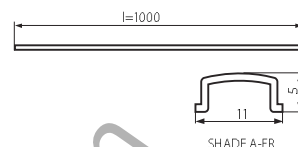

PROFILO A

Kanlux

Profil pentru modulele LED in linie / Профил за линейни LED модули

PROFILO A

PROFILO A + SHADE A-FR

PROFILO A

SHADE A-FR

- ▶ profil: aluminiu / abajur: plastic
- ▶ профил: алуминий / абажур: пластмаса

| PROFILO A | 19160 | aluminiu / алуминий | 1/-/10 | 870 |
|------------|-------|-------------------------|--------|-----|
| SHADE A-FR | 19170 | transparent / прозрачен | 1/-/10 | 180 |
| HANDLE A | 19190 | aluminiu / алуминий | 1/-/25 | 2 |

PROFILO A: pachet unitar ce contine 10 de bucăți / SHADE A-FR: pachet unitar ce contine 10 de bucăți / HANDLE A: ambalaj unitar care conține 2 buc. mâner + 2 buc. dopuri
 PROFILO A: опаковката съдържа 10 бр. / SHADE A-FR: опаковката съдържа 10 бр. / HANDLE A: единична опаковка съдържа 2 бр. дръжки + 2 бр. тапи