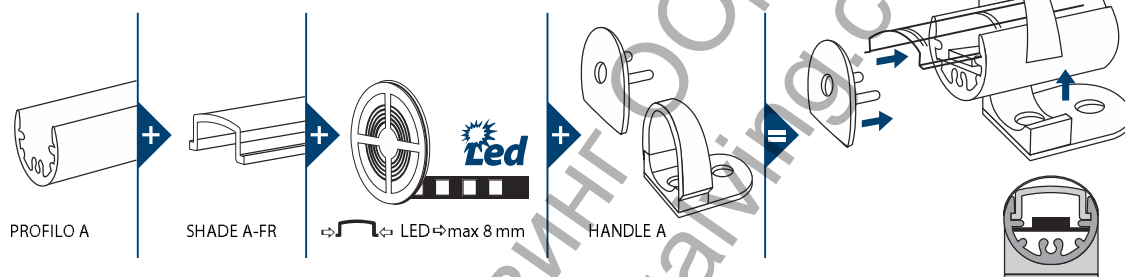

PROFILO A

Kanlux

Profil pentru modulele LED in linie / Профил за линейни LED модули

PROFILO A

PROFILO A + SHADE A-FR

PROFILO A

SHADE A-FR

- ▶ profil: aluminiu / abajur: plastic
- ▶ профил: алуминий / абажур: пластмаса

| PROFILO A | 19160 | aluminiu / алуминий | 1/-/10 | 870 |
|------------|-------|-------------------------|--------|-----|
| SHADE A-FR | 19170 | transparent / прозрачен | 1/-/10 | 180 |
| HANDLE A | 19190 | aluminiu / алуминий | 1/-/25 | 2 |

PROFILO A: pachet unitar ce contine 10 de bucăți / SHADE A-FR: pachet unitar ce contine 10 de bucăți / HANDLE A: ambalaj unitar care conține 2 buc. mâner + 2 buc. dopuri
 PROFILO A: опаковката съдържа 10 бр. / SHADE A-FR: опаковката съдържа 10 бр. / HANDLE A: единична опаковка съдържа 2 бр. дръжки + 2 бр. тапи